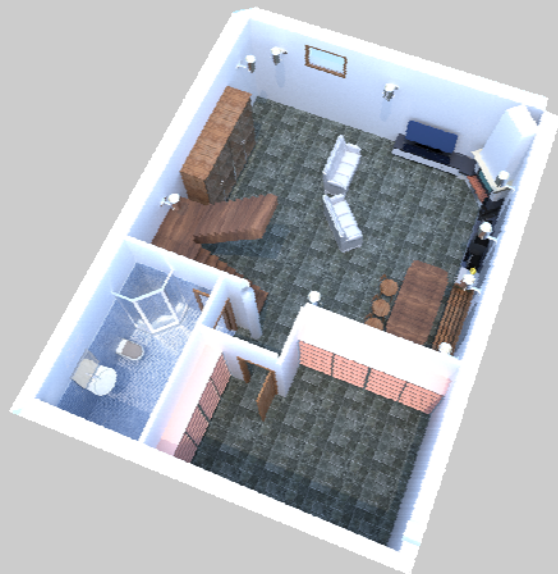

PIANO TERRA ABITABILE COMPOSTO DA:

- GIARDINO PRIVATO DI MQ 79
- SOGGIORNO
- CUCINA
- DISIMPEGNO
- BAGNO - W.C.
- STANZA
- RIPOSTIGLIO
- SCALA DI COLLEGAMENTO AGLI ALTRI PIANI
- PORTICO SUL FRONTE GIARDINO

PIANO INTERRATO COPOSTO DA:

- TAVERNA
- CANTINA
- DOCCIA - W.C
- VANO SCALE DI COLLEGAMENTO INTERNO AL PIANO SUPERIORE

LOTTO 3

**PIANO SOTTOTETTO ABITABILE
COMPOSTO DA:**

- DUE CAMERE
- BAGNO
- POGGIOLO
- VANO SCALE DI COLEGAMENTO AL PIANO INFERIORE