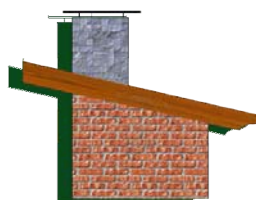

CI.ESSE
COSTRUZIONI EDILI S.R.L.

**STRADELLO A
SANTA BARBARA - MUGGIA**

CI.ESSE
COSTRUZIONI EDILI S.R.L.

CI.ESSE. S.R.L.
www.studiosen.it

Viale Luigi Frausin, 1
34015, Muggia, (TS)

Tel.: 040-275097
Fax: 040-275097
E-mail: ciesse@studiosen.it
Web: www.studiosen.it

CI.ESSE. S.R.L.
www.studiosen.it

TEL.: 040-275097

LOTTO N°3

Soluzione su 3 piani
Parcheggio Privato
Giardino privato,

SANTA BARBARA:

Il sito in oggetto sorge a 1,5 km dal centro di Muggia, e a 12.5 km da Trieste la zona è servita dalla linea bus 32, che in pochi minuti vi porterà alla stazione centrale di Muggia da dove sono disponibili diversi collegamenti sia in direzione Trieste che in quella Slovena. Il territorio comunale muggesano si allunga sul versante settentrionale dell'omonimo promontorio quasi di fronte alla città di Trieste, da cui è separato dalle acque del *Vallone di Muggia*. Oggi Muggia punta molto sul turismo e sul commercio, grazie all'apertura delle frontiere e alla ritrovata centralità nella nuova Europa.