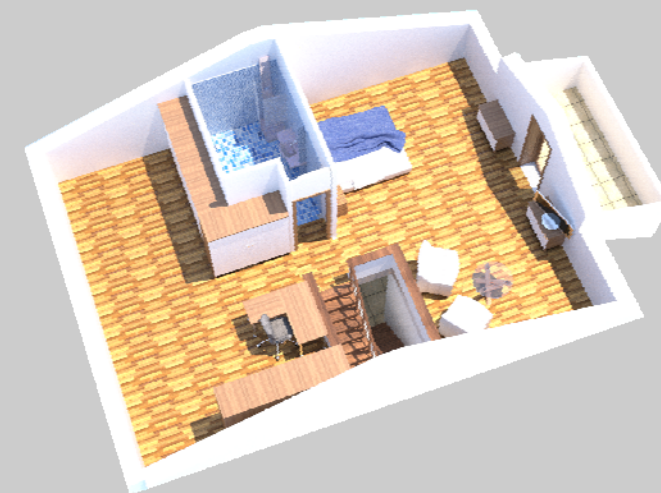

PIANO TERRA ABITABILE COMPOSTO DA:

- GIARDINO PRIVATO DI MQ 79
- SOGGIORNO
- CUCINA
- DISIMPEGNO
- BAGNO - W.C.
- STANZA
- RIPOSTIGLIO
- SCALA DI COLLEGAMENTO AGLI ALTRI PIANI
- PORTICO SUL FRONTE GIARDINO

PIANO INTERRATO COPOSTO DA:

- TAVERNA
- CANTINA
- DOCCIA - W.C
- VANO SCALE DI COLLEGAMENTO INTERNO AL PIANO SUPERIORE

LOTTO 3

**PIANO SOTTOTETTO ABITABILE
COMPOSTO DA:**

- DUE CAMERE
- BAGNO
- POGGIOLO
- VANO SCALE DI COLEGAMENTO AL PIANO INFERIORE